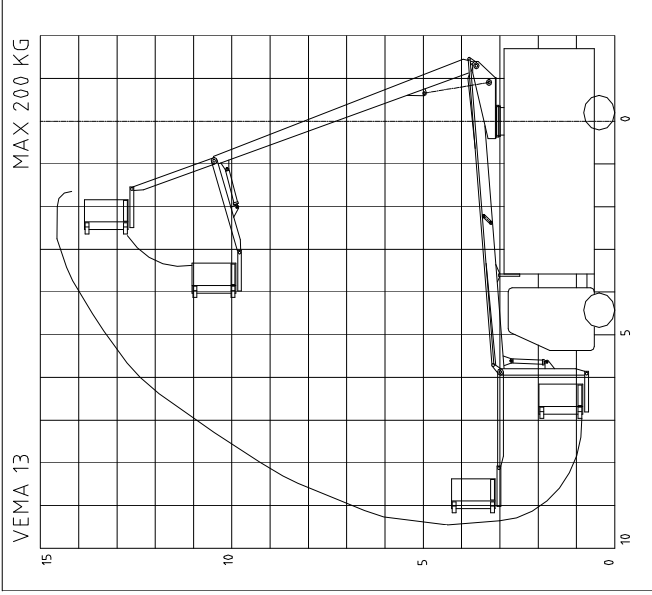

EFI 1500E

KAITOKORI
SPECIAL VEHICLES